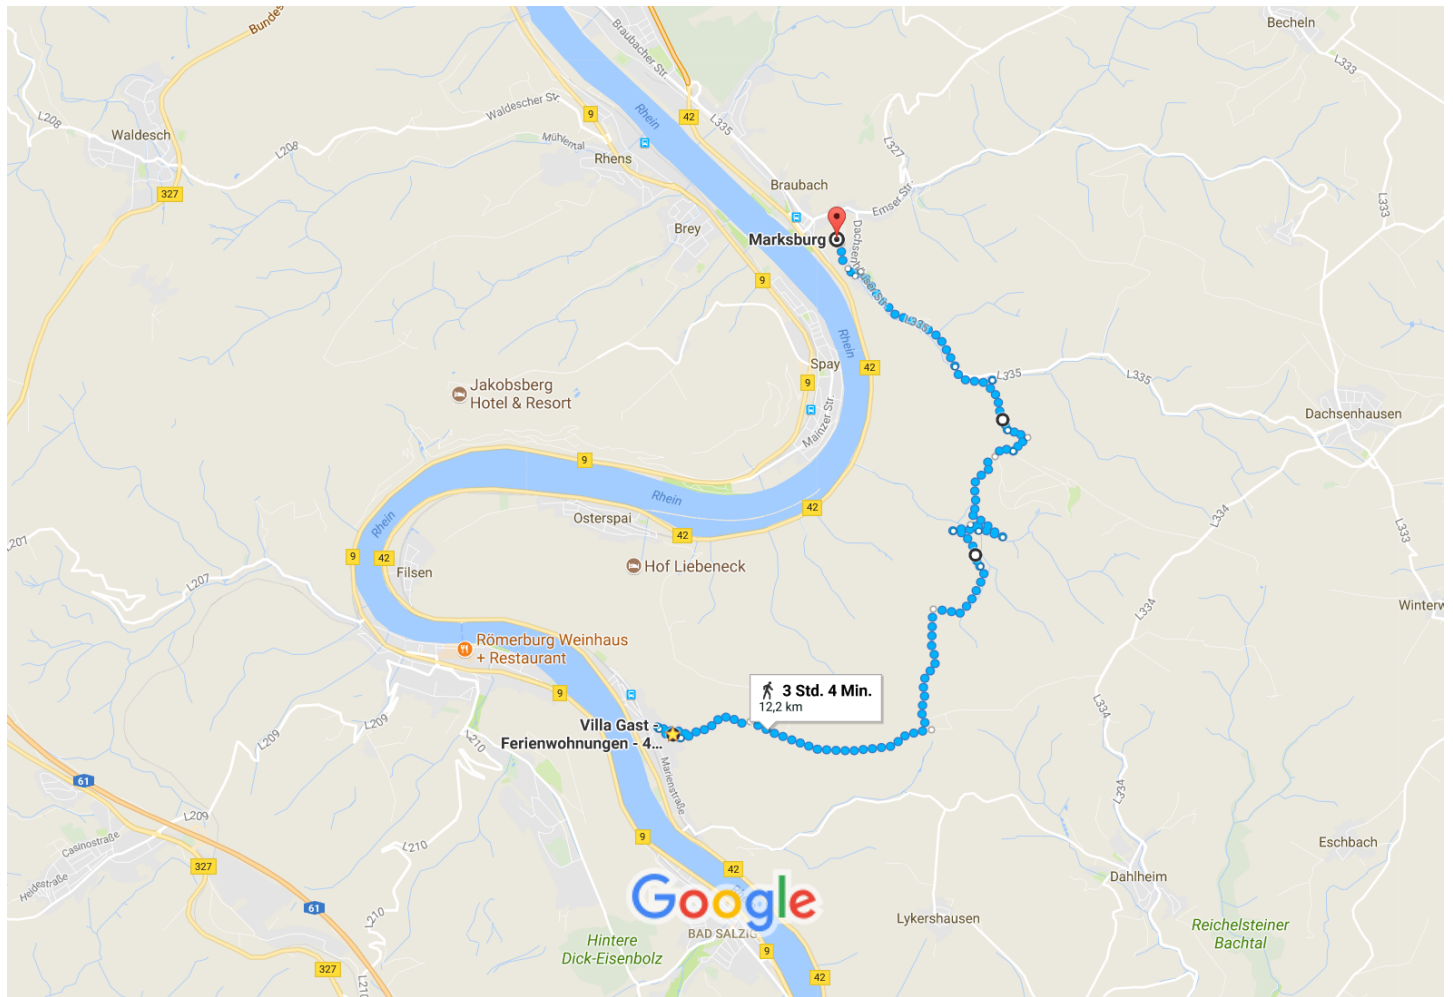

Villa Gast Zu Fuß 12,2 km, 3 Std. 4 Min. - Ferienwohnungen - 4 DTV-Sterne - Webcam nach Marksburg, Braubach

Kartendaten © 2017 GeoBasis-DE/BKG (©2009),Google

1 km

über L335

↑ 534 m · ↓ 501 m

3 Std. 4 Min.

12,2 km

386 m

95 m